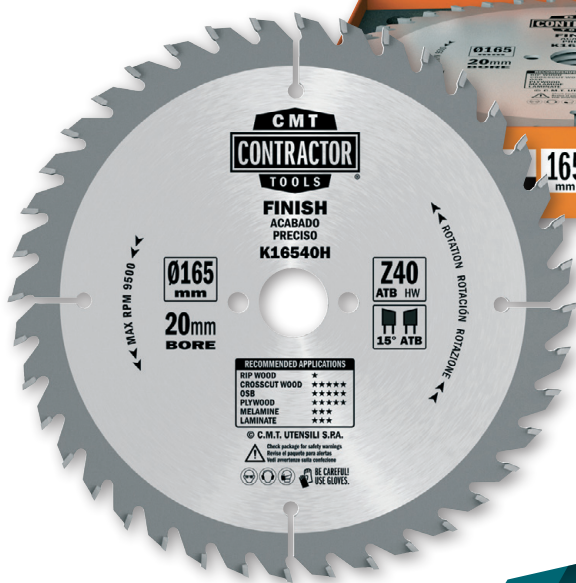

CMT ORANGE TOOLS

Savklinge

165
mm

20
mm

40
Z

1

Til fine og rene snit på
batterisave

2

Konkurrencedygtige priser

3

Leverer en god og solid
præstation

PROFIL VÆRKTØJ

SKÆRENDE VÆRKTØJ

NYHED

TIL AKKU SAVE

CONTRACTOR
TOOLS

K16540H-X10

Bulk Pack 10 pcs.

Finish/Acabado/Preciso

WOOD

165
mm

40
Teeth

HW

KERF **1.7mm**
HOOK **15°**
GRIND **15° ATB**

BORE
20mm

165
mm

40
Teeth

HW

KERF **1.7mm**
HOOK **15°**
GRIND **15° ATB**

BORE
20mm

Bulk Pack 10 pcs.

Beskrivelse	Varenr.	DB nr.
Klinge 165 x 1,7 x 20 mm – Z40 W	K16540H-X10	2391928

Kontakt os for mere information og vejledning

Profil Værktøj A/S Tjelevej 38 7400 Herning
Tlf. 9626 1400 info@p-v.dk www.p-v.dk